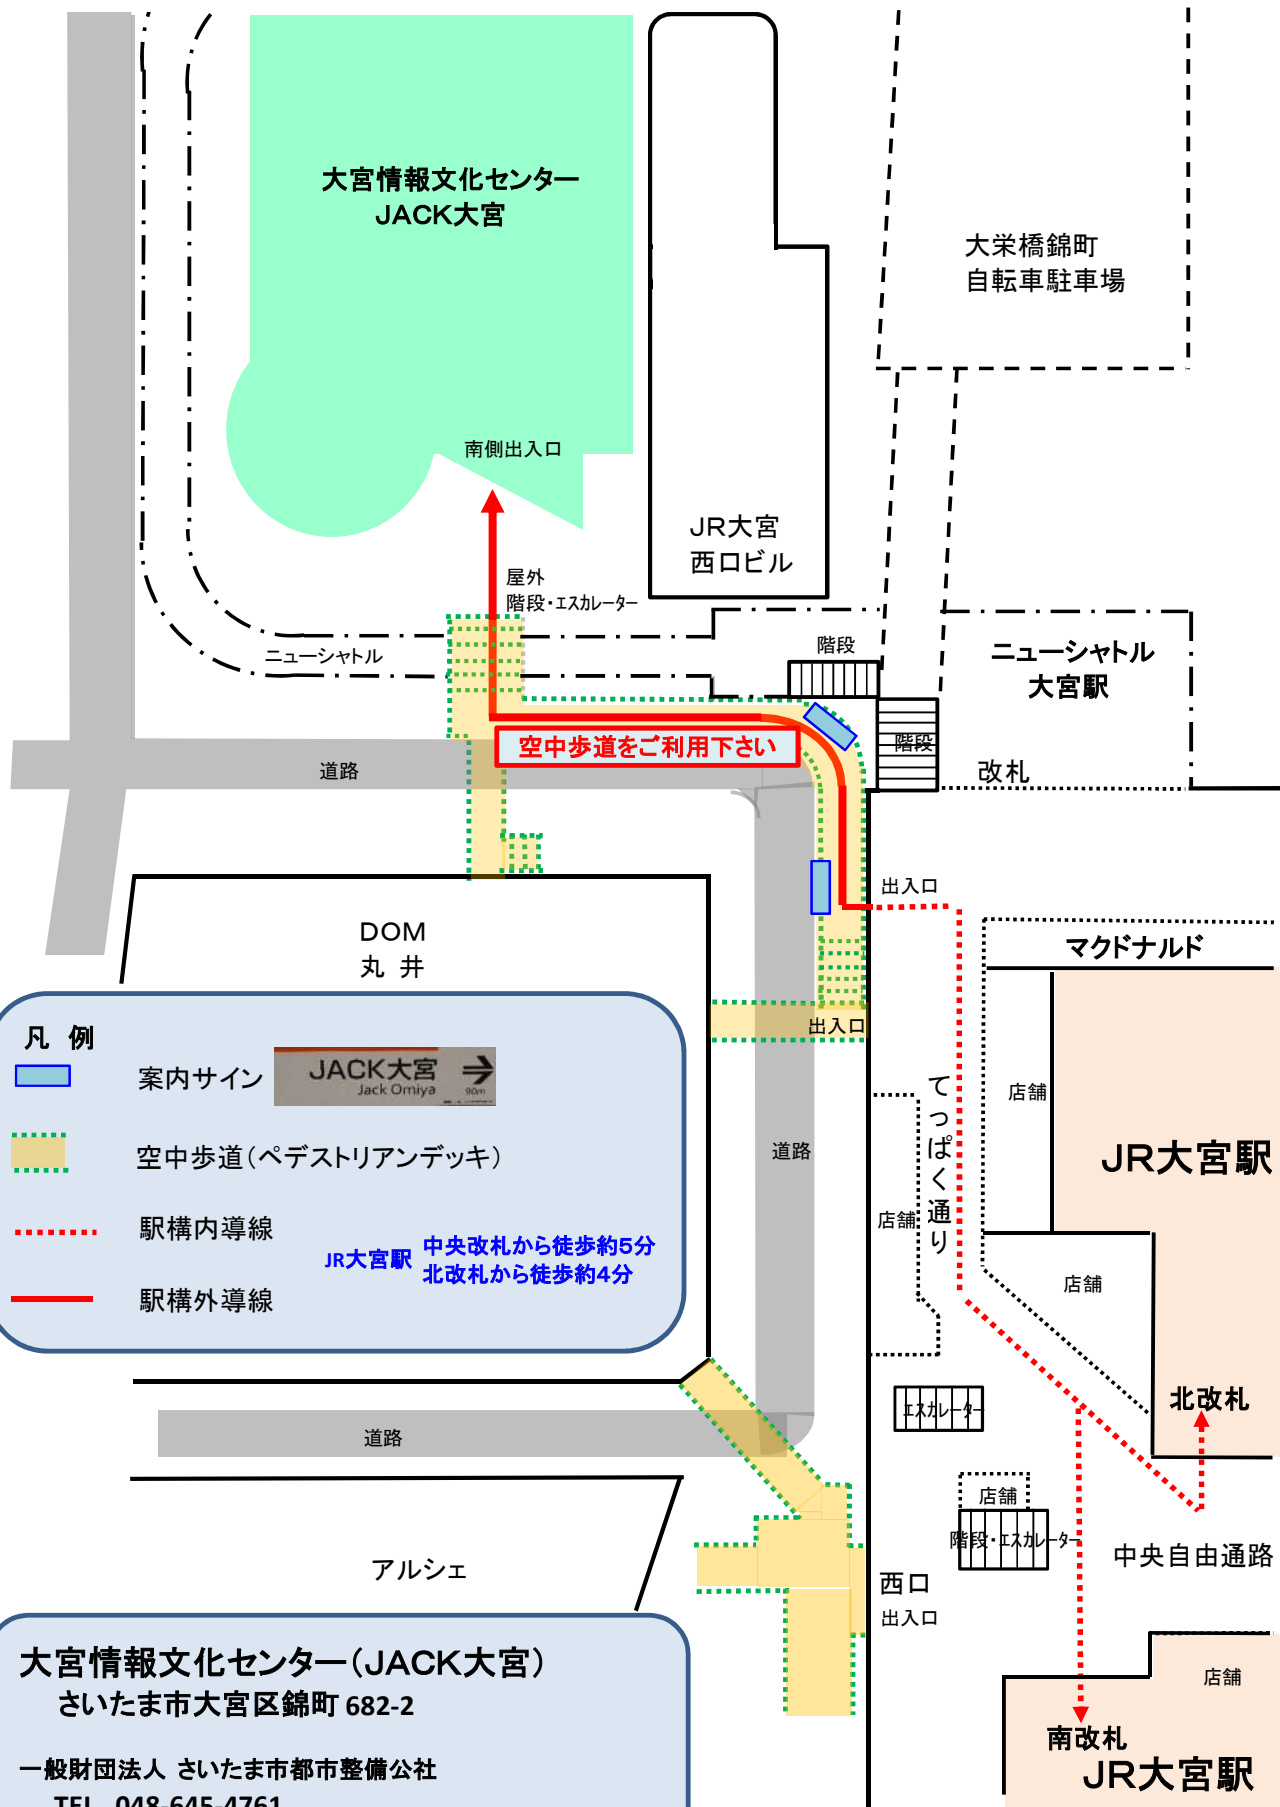

大宮情報文化センター JACK大宮 案内図 (晴天時)

凡例

-  案内サイン 
-  空中歩道(ペDESTリアンデッキ)
-  駅構内導線 JR大宮駅 中央改札から徒歩約5分
北改札から徒歩約4分
-  駅構外導線

大宮情報文化センター(JACK大宮)

さいたま市大宮区錦町 682-2

一般財団法人 さいたま市都市整備公社

TEL 048-645-4761